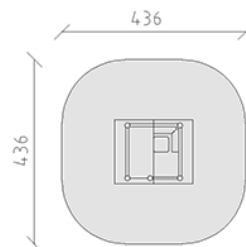

# Maisonette de jeux

Ligne du dispositif Kantholz

Article 32860

Maisonette de jeux en bois de pin Suisse collé et imprégné sous pression, avec toit à deux versants, banquetted'angle et table de jeux intégrées, inclus pieds galvanisés à chaud avec profondeur de montage minimum 50 cm.

**CHF 3'760.-**

(hors TVA)

	Groupe d'âge	1+
	Dimensions de l'appareil	186 x 151 x 196 cm
	Espace requis	436 x 436 cm
	Surface d'impact	17,1 m <sup>2</sup>
	Hauteur de chute	17 cm
	l'élément le plus lourd	200 kg
	Le plus grand élément	152 x 185 x 196 cm
	Fondations	5
	Béton	0.65 m <sup>3</sup>
	Temps de montage	1 h
	Monteurs	2