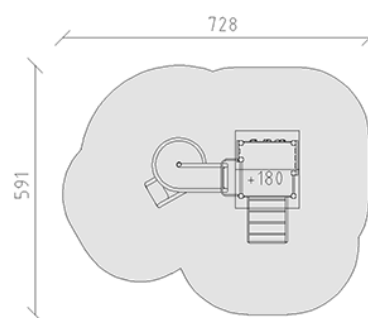

Ensemble de jeux

Ligne du dispositif Kantholz

Article 34050

Ensemble de jeux en bois de pin Suisse collé et imprégné sous pression, hauteur de plate-forme 180 cm, avec avec toit à deux versants, toboggan spirale en polyester rouge/jaune, mur d'escalade alpin, échelle métallique, inclus pieds galvanisés à chaud avec profondeur de montage minimum 50 cm.

CHF 12'060.-

(hors TVA)

	Groupe d'âge	3+
	Dimensions de l'appareil	367 x 266 x 381 cm
	Espace requis	728 x 591 cm
	Surface d'impact	35.2 m ²
	Hauteur de chute	200 cm
	l'élément le plus lourd	315 kg
	Le plus grand élément	185 x 190 x 382 cm
	Fondations	9
	Béton	1 m ³
	Temps de montage	3 h
	Monteurs	2