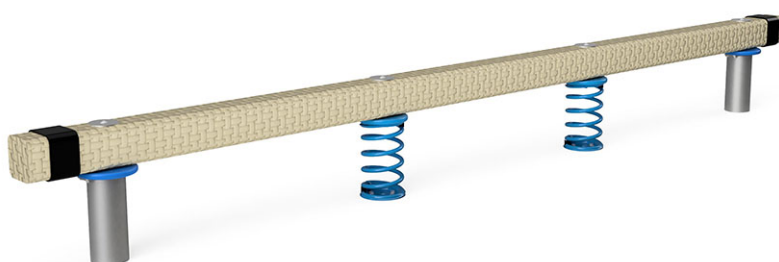

Article 66350

Ver en corde du jungle en cordage sous forme d'équarri, supports en acier galvanisé à chaud, avec deux supports de ressorts en spirale, profondeur de montage minimum 50 cm.

CHF 3'130.-

(hors TVA)

	Groupe d'âge	1+
	Dimensions de l'appareil	420 x 15 x 48 cm
	Espace requis	720 x 314 cm
	Surface d'impact	20.7 m ²
	Hauteur de chute	47 cm
	l'élément le plus lourd	100 kg
	Le plus grand élément	420 x 20 x 98 cm
	Fondations	4
	Béton	0.5 m ³
	Temps de montage	2 h
	Monteurs	2