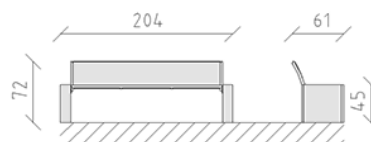

Banc de parc treillis d'acier

Article 84720

Banc de parc en treillis d'acier, peint en couleur RAL 7016, longueur 204 cm, avec dossier, pieds en béton.

CHF 1'170.-

(hors TVA)

 Dimensions de l'appareil	204 x 61 x 72 cm
 l'élément le plus lourd	60 kg
 Le plus grand élément	50 x 12 x 45 cm
 Temps de montage	1 h
 Monteurs	2