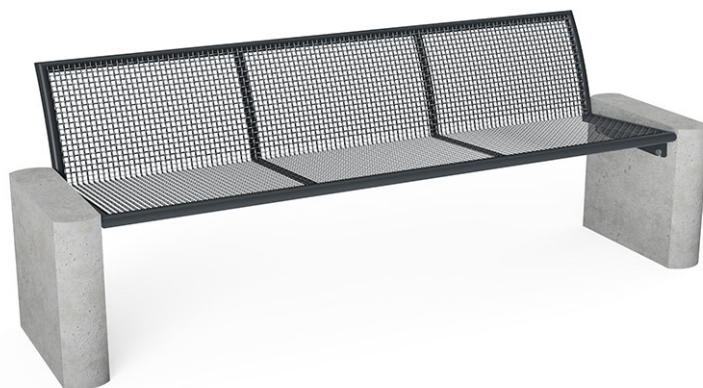

Banc de parc treillis d'acier

Article 84720

Banc de parc en treillis d'acier, peint en couleur RAL 7016, longueur 204 cm, avec dossier, pieds en béton.

CHF 1'170.-

(hors TVA)

 Dimensions de l'appareil	204 x 61 x 72 cm
 l'élément le plus lourd	60 kg
 Le plus grand élément	50 x 12 x 45 cm
 Temps de montage	1 h
 Monteurs	2

buerli
Au coeur du jeu