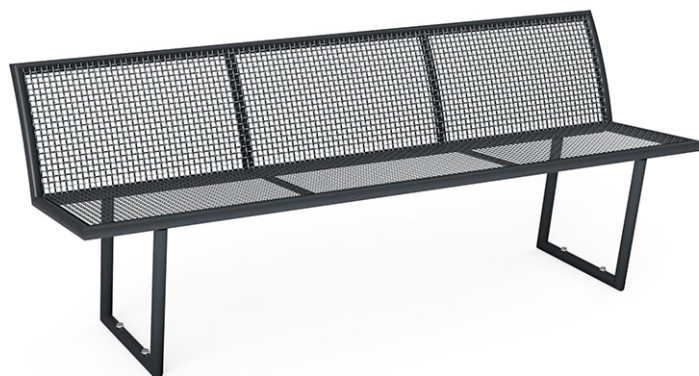

Banc de parc treillis d'acier

Article 84740

Banc de parc en treillis d'acier, longueur 180 cm, avec dossier, construction en acier galvanisé à chaud et peint en RAL 7016.

CHF 1'025.-

(hors TVA)

	Dimensions de l'appareil	180 x 58 x 72 cm
	l'élément le plus lourd	43 kg
	Le plus grand élément	180 x 58 x 72 cm
	Temps de montage	1 h
	Monteurs	2

buerli
Au coeur du jeu