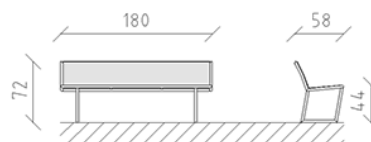

Banc de parc treillis d'acier

Article 84740

Banc de parc en treillis d'acier, longueur 180 cm, avec dossier, construction en acier galvanisé à chaud et peint en RAL 7016.

CHF 1'025.-

(hors TVA)

	Dimensions de l'appareil	180 x 58 x 72 cm
	l'élément le plus lourd	43 kg
	Le plus grand élément	180 x 58 x 72 cm
	Temps de montage	1 h
	Monteurs	2