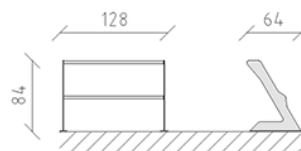

# Banc de parc teenager

Article 84750

Banc de parc teenager en tube d'acier inoxydable, longueur 128 cm, consoles latérales en acier galvanisé à chaud et laqué en plus selon Patina moderna.

**CHF 1'090.-**

**CHF 645.-**

(hors TVA)

 Dimensions de l'appareil	128 x 64 x 84 cm
 l'élément le plus lourd	30 kg
 Le plus grand élément	128 x 64 x 84 cm
 Temps de montage	1 h
 Monteurs	2

**buerli**  
Au coeur du jeu