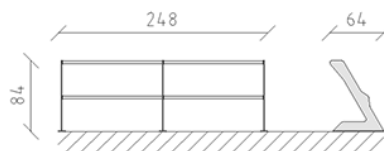

Banc de parc

Article 84752

Banc de parc teenager en tube d'acier inoxydable, longueur 248 cm, consoles latérales en acier galvanisé à chaud et laqué en plus selon Patina moderna.

~~CHF 1'815.-~~

CHF 1'070.-

(hors TVA)

	Dimensions de l'appareil	248 x 64 x 84 cm
	l'élément le plus lourd	55 kg
	Le plus grand élément	248 x 64 x 84 cm
	Temps de montage	1 h
	Monteurs	2

buerli
Au coeur du jeu