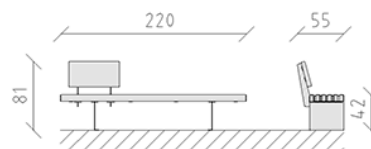

Banc de parc mélèze

Article 84762

Banc de parc en bois de mélèze Suisse traité, longueur 220 cm, avec dossier longueur 60 cm, construction en acier galvanisé à chaud et peint en patina moderna.

CHF 2'235.-

(hors TVA)

 Dimensions de l'appareil	220 x 55 x 81 cm
 l'élément le plus lourd	90 kg
 Le plus grand élément	220 x 55 x 81 cm
 Temps de montage	1 h
 Monteurs	2

buurli
Au coeur du jeu

+41 41 925 14 00

info@buurli.swiss