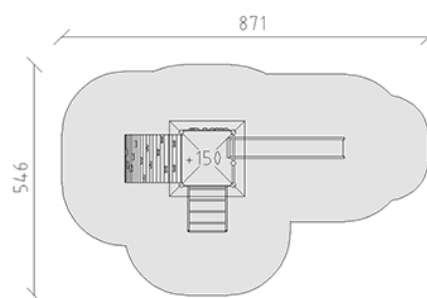

Ensemble de jeux

Ligne du dispositif Rundholz

Article 28160

Ensemble de jeux en bois de pin Suisse collé et imprégné sous pression, hauteur de plate-forme 150 cm, avec toit en pyramide, toboggan en polyester rouge/jaune, mur d'escalade alpin, d'escalade arqué, échelle métallique, inclus pieds galvanisés à chaud avec profondeur de montage minimum 50 cm.

CHF 10'070.-

(hors TVA)

	Groupe d'âge	3+
	Dimensions de l'appareil	520 x 262 x 359 cm
	Espace requis	871 x 546 cm
	Surface d'impact	35.2 m ²
	Hauteur de chute	150 cm
	l'élément le plus lourd	277 kg
	Le plus grand élément	180 x 180 x 360 cm
	Fondations	10
	Béton	1 m ³
	Temps de montage	3 h
	Monteurs	2