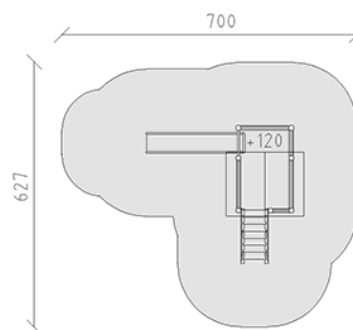

Tour viking

Ligne du dispositif Kantholz

Article 35415

Tour viking en bois de pin Suisse collé et imprégné sous pression, hauteur de plate-forme 120 cm, avec toit à deux versants, toboggan en polyester vert/vert, escalier, banc intégré, inclus pieds galvanisés à chaud avec profondeur de montage minimum 50 cm.

CHF 8'060.-

(hors TVA)

	Groupe d'âge	3+
	Dimensions de l'appareil	375 x 328 x 301 cm
	Espace requis	700 x 627 cm
	Surface d'impact	32 m ²
	Hauteur de chute	120 cm
	l'élément le plus lourd	323 kg
	Le plus grand élément	210 x 180 x 322 cm
	Fondations	9
	Béton	0.85 m ³
	Temps de montage	3 h
	Monteurs	2