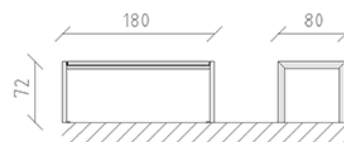

# Table de parc pin

Article 83210

Table de parc en bois de pin Suisse imprégné sous pression, longueur 180 cm, construction en acier galvanisé à chaud.

**CHF 1'170.-**

(hors TVA)

	Dimensions de l'appareil	180 x 80 x 72 cm
	l'élément le plus lourd	60 kg
	Le plus grand élément	180 x 80 x 72 cm
	Temps de montage	1 h
	Monteurs	2