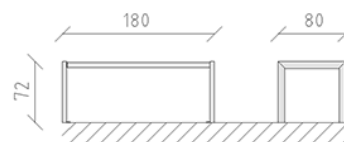

Table de parc aluminium

Article 83270

Table de parc en aluminium anodisé incolore, longueur 180 cm, construction en acier galvanisé à chaud et peint en RAL 7016.

CHF 1'775.-

(hors TVA)

| | | |
|---|--------------------------|------------------|
|  | Dimensions de l'appareil | 180 x 80 x 72 cm |
|  | l'élément le plus lourd | 70 kg |
|  | Le plus grand élément | 180 x 80 x 72 cm |
|  | Temps de montage | 1 h |
|  | Monteurs | 2 |