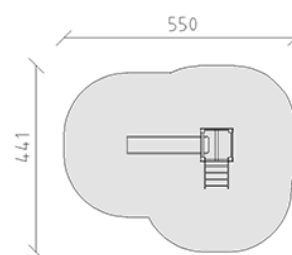

Ensemble de jeux Pinocchio

Ligne du dispositif Color

Article 58090

Ensemble de jeux Pinocchio en bois de pin Suisse collé et imprégné sous pression, hauteur de plate-forme 80 cm, avec toit à deux versants, escalier et toboggan en polyester rouge/jaune, inclus pieds galvanisés à chaud avec profondeur de montage minimum 50 cm.

CHF 4'325.-

(hors TVA)

	Groupe d'âge	1+
	Dimensions de l'appareil	252 x 143 x 236 cm
	Espace requis	550 x 441 cm
	Surface d'impact	19.75 m ²
	Hauteur de chute	100 cm
	l'élément le plus lourd	102 kg
	Le plus grand élément	142 x 77 x 236 cm
	Fondations	7
	Béton	0.65 m ³
	Temps de montage	3 h
	Monteurs	2