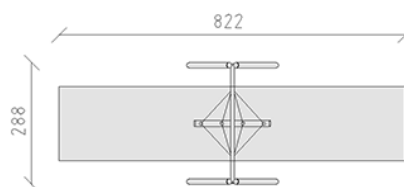

# Balançoire de jungle

Ligne du dispositif Rundholz

Article 27860

Balançoire de jungle en bois de pin Suisse collé et imprégné sous pression, dispositifs de suspension en acier inoxydable, angulaires et poutre horizontal galvanisés à chaud, siège de jungle en cordage, inclus pieds galvanisés à chaud avec profondeur de montage minimum 50 cm.

**CHF 3'210.-**

(hors TVA)

	Groupe d'âge	3+
	Dimensions de l'appareil	288 x 219 x 271 cm
	Espace requis	822 x 288 cm
	Surface d'impact	14.4 m <sup>2</sup>
	Hauteur de chute	200 cm
	l'élément le plus lourd	34 kg
	Le plus grand élément	285 x 38 x 29 cm
	Fondations	4
	Béton	0.75 m <sup>3</sup>
	Temps de montage	2 h
	Monteurs	2