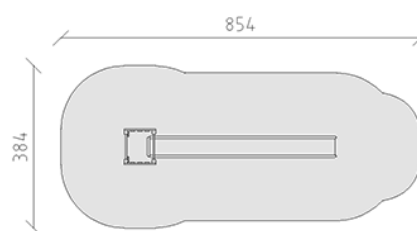

# Toboggan avec tour mini

Article 11500

Toboggan avec tour mini pour dénivellation 250 cm, longueur de glissoire 500 cm, en polyester rouge/jaune, tour mini en bois de pin Suisse collé et imprégné sous pression, hauteur du plate-forme 90 cm, inclus pieds galvanisés à chaud pour profondeur de montage minimum 50 cm.

**CHF 3'710.-**

(hors TVA)

|  |                          |                      |
|--|--------------------------|----------------------|
|  | Groupe d'âge             | 3+                   |
|  | Dimensions de l'appareil | 504 x 84 x 331 cm    |
|  | Espace requis            | 854 x 384 cm         |
|  | Surface d'impact         | 28.25 m <sup>2</sup> |
|  | Hauteur de chute         | 100 cm               |
|  | l'élément le plus lourd  | 55 kg                |
|  | Le plus grand élément    | 525 x 53 x 65 cm     |
|  | Fondations               | 5                    |
|  | Béton                    | 0.6 m <sup>3</sup>   |
|  | Temps de montage         | 1 h                  |
|  | Monteurs                 | 2                    |