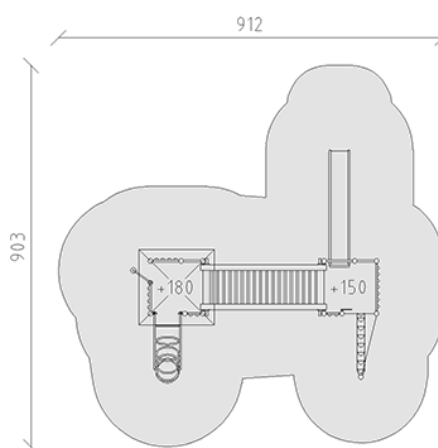

# Ensemble de jeux

Ligne du dispositif Rundholz

Article 28720

Ensemble de jeux en bois de pin Suisse collé et imprégné sous pression, hauteur de plate-forme 150/180 cm, avec toit en pyramide, cheminée à grimper, perche inox, passerelle suspendue, toboggan en polyester rouge/jaune, tronc d'arbre de monté, inclus pieds galvanisés à chaud avec profondeur de montage minimum 50 cm.

**CHF 16'340.-**

(hors TVA)

	Groupe d'âge	3+
	Dimensions de l'appareil	592 x 553 x 389 cm
	Espace requis	912 x 903 cm
	Surface d'impact	54.95 m <sup>2</sup>
	Hauteur de chute	180 cm
	l'élément le plus lourd	274 kg
	Le plus grand élément	180 x 180 x 389 cm
	Fondations	15
	Béton	1.8 m <sup>3</sup>
	Temps de montage	4 h
	Monteurs	2