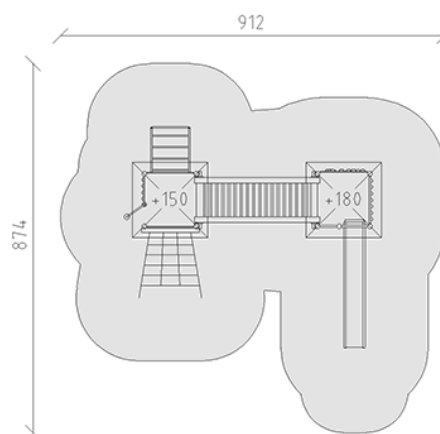

Ensemble de jeux

Ligne du dispositif Rundholz

Article 28730

Ensemble de jeux en bois de pin Suisse collé et imprégné sous pression, hauteur de plate-forme 150/180 cm, avec toit en pyramide et cloisonnage en aluminium, secteur filet à grimper, perche inox, cheminée à grimper, passerelle suspendue, toboggan ondulé en polyester vert/vert, mur d'escalade alpin, inclus pieds galvanisés à chaud avec profondeur de montage minimum 50 cm.

CHF 19'125.-

(hors TVA)

	Groupe d'âge	3+
	Dimensions de l'appareil	611 x 524 x 389 cm
	Espace requis	912 x 874 cm
	Surface d'impact	57.8 m ²
	Hauteur de chute	180 cm
	l'élément le plus lourd	290 kg
	Le plus grand élément	180 x 180 x 389 cm
	Fondations	16
	Béton	1.75 m ³
	Temps de montage	4 h
	Monteurs	2