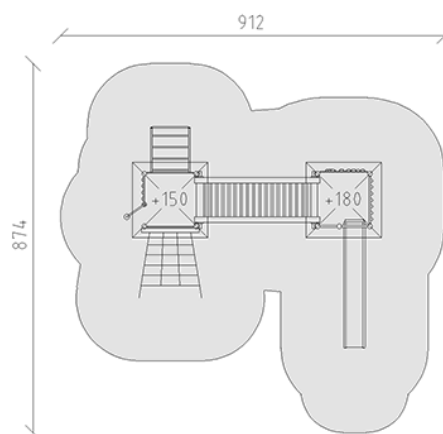

Ensemble de jeux

Ligne du dispositif Rundholz

Article 28730

Ensemble de jeux en bois de pin Suisse collé et imprégné sous pression, hauteur de plate-forme 150/180 cm, avec toit en pyramide et cloisonnage en aluminium, secteur filet à grimper, perche inox, cheminée à grimper, passerelle suspendue, toboggan ondulé en polyester vert/vert, mur d'escalade alpin, inclus pieds galvanisés à chaud avec profondeur de montage minimum 50 cm.

CHF 19'125.-

(hors TVA)

	Groupe d'âge	3+
	Dimensions de l'appareil	611 x 524 x 389 cm
	Espace requis	912 x 874 cm
	Surface d'impact	57.8 m ²
	Hauteur de chute	180 cm
	l'élément le plus lourd	290 kg
	Le plus grand élément	180 x 180 x 389 cm
	Fondations	16
	Béton	1.75 m ³
	Temps de montage	4 h
	Monteurs	2