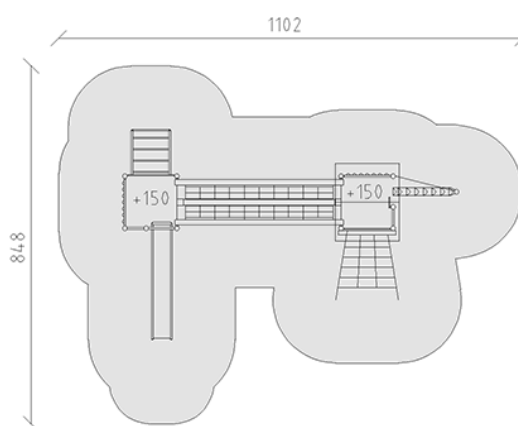

Ensemble de jeux

Ligne du dispositif Rundholz

Article 28710

Ensemble de jeux en bois de pin Suisse collé et imprégné sous pression, hauteur de plate-forme 150 cm, avec toit à deux versants, secteur filet à grimper, tronc d'arbre de monté, passerelle de jungle, toboggan en polyester rouge/jaune, échelle métallique, inclus pieds galvanisés à chaud avec profondeur de montage minimum 50 cm.

CHF 17'830.-

(hors TVA)

	Groupe d'âge	3+
	Dimensions de l'appareil	802 x 498 x 350 cm
	Espace requis	1102 x 848 cm
	Surface d'impact	62.4 m ²
	Hauteur de chute	150 cm
	l'élément le plus lourd	247 kg
	Le plus grand élément	150 x 185 x 349 cm
	Fondations	16
	Béton	2.1 m ³
	Temps de montage	4 h
	Monteurs	2