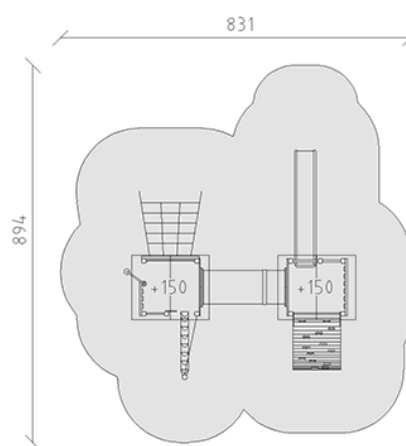

Ensemble de jeux

Ligne du dispositif Kantholz

Article 36410

Ensemble de jeux en bois de pin Suisse collé et imprégné sous pression, hauteur de plate-forme 150 cm, avec toit à deux versants, tronc d'arbre de monté, perche inox, secteur filet à grimper, tuyau à ramper, mur d'escalade arqué, toboggan en polyester rouge/jaune, inclus pieds galvanisés à chaud avec profondeur de montage minimum 50 cm.

CHF 18'410.-

(hors TVA)

	Groupe d'âge	3+
	Dimensions de l'appareil	550 x 544 x 351 cm
	Espace requis	894 x 831 cm
	Surface d'impact	56.4 m ²
	Hauteur de chute	150 cm
	l'élément le plus lourd	240 kg
	Le plus grand élément	150 x 185 x 352 cm
	Fondations	16
	Béton	2.05 m ³
	Temps de montage	4 h
	Monteurs	2