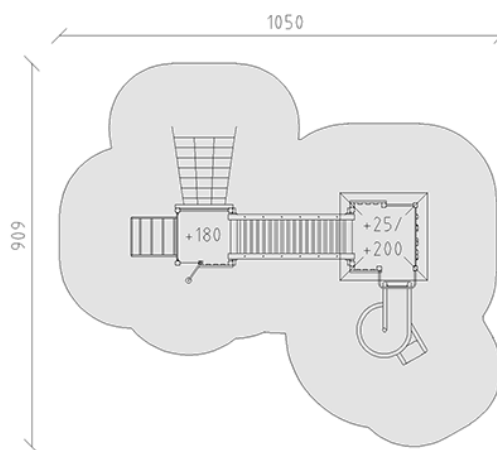

# Ensemble de jeux

Ligne du dispositif Kantholz

Article 36420

Ensemble de jeux en bois de pin Suisse collé et imprégné sous pression, hauteur de plate-forme 25/180/200 cm, avec toit en pyramide et cloisonnage en aluminium, perche inox, échelle métallique, secteur filet à grimper, passerelle suspendue, toboggan spirale en polyester rouge/jaune, mur d'escalade alpin, inclus pieds galvanisés à chaud avec profondeur de montage minimum 50 cm.

**CHF 23'025.-**

(hors TVA)

	Groupe d'âge	3+
	Dimensions de l'appareil	703 x 565 x 429 cm
	Espace requis	1050 x 909 cm
	Surface d'impact	65.55 m <sup>2</sup>
	Hauteur de chute	200 cm
	l'élément le plus lourd	530 kg
	Le plus grand élément	210 x 210 x 430 cm
	Fondations	15
	Béton	2.05 m <sup>3</sup>
	Temps de montage	4 h
	Monteurs	2