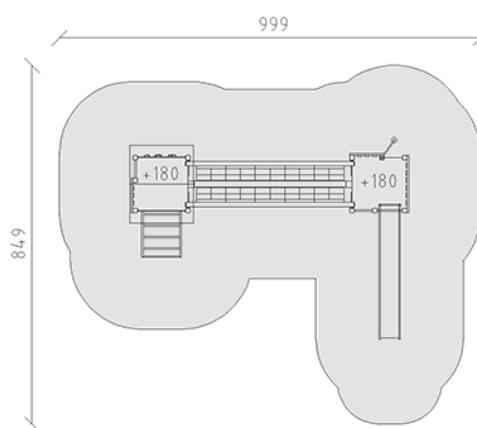

# Ensemble de jeux

Ligne du dispositif Kantholz

Article 36440

Ensemble de jeux en bois de pin Suisse collé et imprégné sous pression, hauteur de plate-forme 180 cm, avec toits à deux versants, échelle métallique, mur d'escalade alpin, passerelle de jungle, toboggan inox, perche inox, inclus pieds galvanisés à chaud avec profondeur de montage minimum 50 cm.

**CHF 19'550.-**

(hors TVA)

	Groupe d'âge	3+
	Dimensions de l'appareil	663 x 479 x 380 cm
	Espace requis	999 x 849 cm
	Surface d'impact	59.4 m <sup>2</sup>
	Hauteur de chute	180 cm
	l'élément le plus lourd	260 kg
	Le plus grand élément	150 x 185 x 382 cm
	Fondations	14
	Béton	1.7 m <sup>3</sup>
	Temps de montage	4 h
	Monteurs	2