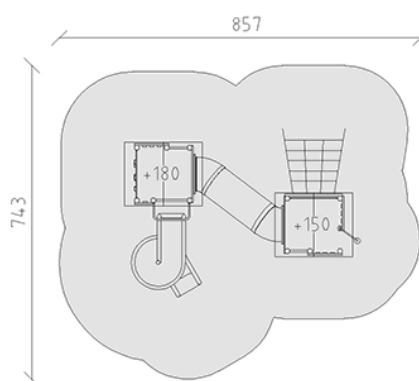

# Ensemble de jeux

Ligne du dispositif Kantholz

Article 36450

Ensemble de jeux en bois de pin Suisse collé et imprégné sous pression, hauteur de plate-forme 150/180/200 cm, avec toits à deux versants, toboggan spirale en polyester rouge/jaune, mur d'escalade alpin, tuyau à ramper en courbe, perche inox, secteur filet à grimper, inclus pieds galvanisés à chaud avec profondeur de montage minimum 50 cm.

**CHF 21'915.-**

(hors TVA)

	Groupe d'âge	3+
	Dimensions de l'appareil	560 x 399 x 380 cm
	Espace requis	857 x 743 cm
	Surface d'impact	51.5 m <sup>2</sup>
	Hauteur de chute	200 cm
	l'élément le plus lourd	315 kg
	Le plus grand élément	185 x 190 x 382 cm
	Fondations	14
	Béton	1.9 m <sup>3</sup>
	Temps de montage	4 h
	Monteurs	2