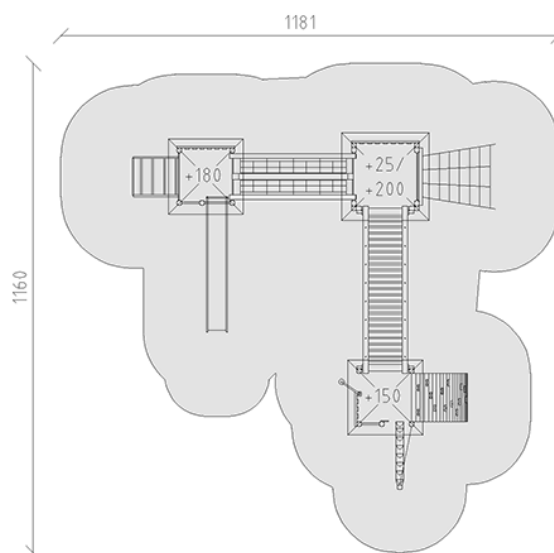

# Ensemble de jeux

Ligne du dispositif Kantholz

Article 36460

Ensemble de jeux en bois de pin Suisse collé et imprégné sous pression, hauteur de plate-forme 25/150/180/200 cm, avec toit en pyramide, toboggan inox, échelle métallique, passerelle de jungle, secteur filet à grimper, passerelle suspendue, perche inox, tronc d'arbre de monté, mur d'escalade arqué, inclus pieds galvanisés à chaud avec profondeur de montage minimum 50 cm.

**CHF 33'205.-**

(hors TVA)

	Groupe d'âge	3+
	Dimensions de l'appareil	861 x 845 x 429 cm
	Espace requis	1181 x 1160 cm
	Surface d'impact	93.8 m <sup>2</sup>
	Hauteur de chute	200 cm
	l'élément le plus lourd	420 kg
	Le plus grand élément	210 x 210 x 430 cm
	Fondations	23
	Béton	2.8 m <sup>3</sup>
	Temps de montage	5 h
	Monteurs	2