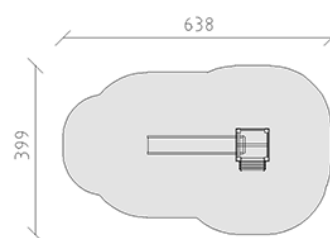

Tour de jeux Mini

Ligne du dispositif Color

Article 58151

Tour de jeu Mini en bois de pin Suisse collé et imprégné sous pression, hauteur de plate-forme 120 cm, les éléments de couleur en polyéthylène, avec toit à deux versants, échelle de marin, banc et toboggan en polyester rouge/jaune, inclus pieds galvanisés à chaud avec profondeur de montage minimum 50 cm.

CHF 4'345.-

(hors TVA)

	Groupe d'âge	1+
	Dimensions de l'appareil	290 x 101 x 295 cm
	Espace requis	638 x 399 cm
	Surface d'impact	20.8 m ²
	Hauteur de chute	120 cm
	l'élément le plus lourd	105 kg
	Le plus grand élément	98 x 80 x 290 cm
	Fondations	5
	Béton	0.55 m ³
	Temps de montage	3 h
	Monteurs	2