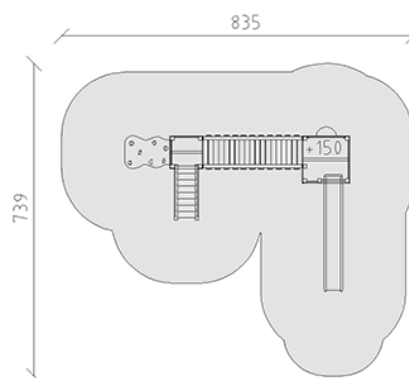

# Ensemble de jeux

Ligne du dispositif Color

Article 58710

Ensemble de jeux en bois de pin Suisse collé et imprégné sous pression, hauteur des plates-formes 120/150 cm, tour mini et tour maxi avec toits à deux versants, escalier, mur d'escalade, passerelle, mur d'escalade alpin, banc encastré et toboggan en polyester rouge/jaune, inclus pieds galvanisés à chaud avec profondeur de montage minimum 50 cm.

**CHF 14'320.-**

(hors TVA)

	Groupe d'âge	3+
	Dimensions de l'appareil	535 x 389 x 341 cm
	Espace requis	835 x 739 cm
	Surface d'impact	43,6 m <sup>2</sup>
	Hauteur de chute	150 cm
	l'élément le plus lourd	213 kg
	Le plus grand élément	120 x 125 x 341 cm
	Fondations	13
	Béton	1,15 m <sup>3</sup>
	Temps de montage	6 h
	Monteurs	2