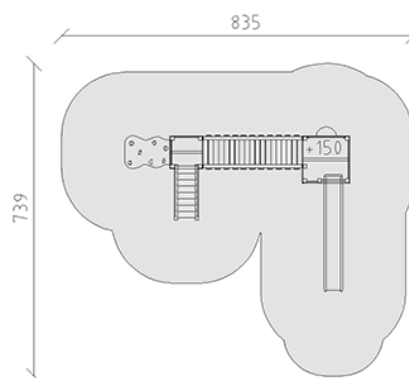

Ensemble de jeux

Ligne du dispositif Color

Article 58710

Ensemble de jeux en bois de pin Suisse collé et imprégné sous pression, hauteur des plates-formes 120/150 cm, tour mini et tour maxi avec toits à deux versants, escalier, mur d'escalade, passerelle, mur d'escalade alpin, banc encastré et toboggan en polyester rouge/jaune, inclus pieds galvanisés à chaud avec profondeur de montage minimum 50 cm.

CHF 14'320.-

(hors TVA)

	Groupe d'âge	3+
	Dimensions de l'appareil	535 x 389 x 341 cm
	Espace requis	835 x 739 cm
	Surface d'impact	43,6 m ²
	Hauteur de chute	150 cm
	l'élément le plus lourd	213 kg
	Le plus grand élément	120 x 125 x 341 cm
	Fondations	13
	Béton	1,15 m ³
	Temps de montage	6 h
	Monteurs	2