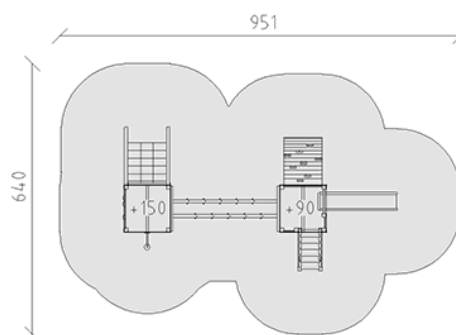

Ensemble de jeux

Ligne du dispositif Color

Article 58760

Ensemble de jeux en bois de pin Suisse collé et imprégné sous pression, hauteur des plates-formes 90/150 cm, Maxi tours avec toits à deux versants, escalier, mur d'escalade arqué, toboggan en polyester rouge/jaune, pièce d'anneaux de gymnastique, mur d'escalade alpin, secteur filet à grimper, mur d'escalade alpin et perche INOX, inclus pieds galvanisés à chaud avec profondeur de montage minimum 50 cm.

CHF 14'965.-

(hors TVA)

	Groupe d'âge	3+
	Dimensions de l'appareil	651 x 340 x 341 cm
	Espace requis	951 x 640 cm
	Surface d'impact	47 m ²
	Hauteur de chute	150 cm
	l'élément le plus lourd	190 kg
	Le plus grand élément	115 x 121 x 341 cm
	Fondations	16
	Béton	1,55 m ³
	Temps de montage	8 h
	Monteurs	2