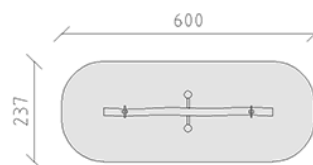

Balançoire bascule

Ligne du dispositif Robinie

Article 40250

Balançoire bascule en bois de robinier meulé et chimique non traité, roulement inoxydable, avec poignées noirs et amortisseurs en caoutchoucs.

CHF 2'585.-

(hors TVA)

	Groupe d'âge	3+
	Dimensions de l'appareil	400 x 98 x 105 cm
	Espace requis	600 x 237 cm
	Surface d'impact	13.4 m ²
	Hauteur de chute	136 cm
	l'élément le plus lourd	105 kg
	Le plus grand élément	400 x 67 x 67 cm
	Fondations	2
	Béton	0.55 m ³
	Temps de montage	2 h
	Monteurs	2