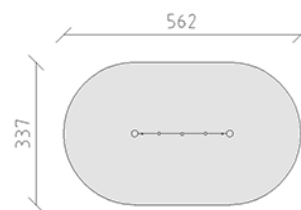

Balançoire avec pièces en bois de suspension

Ligne du dispositif Robinie

Article 40580

Balançoire avec pièces en bois de suspension en bois de robinier meulé et chimique non traité, dispositifs de suspension en acier inoxydable, corde de mammut armé d'acier.

CHF 1'480.-

(hors TVA)

	Groupe d'âge	3+
	Dimensions de l'appareil	242 x 18 x 220 cm
	Espace requis	562 x 337 cm
	Surface d'impact	16,5 m ²
	Hauteur de chute	60 cm
	l'élément le plus lourd	64 kg
	Le plus grand élément	300 x 18 x 18 cm
	Fondations	2
	Béton	0,55 m ³
	Temps de montage	2 h
	Monteurs	2