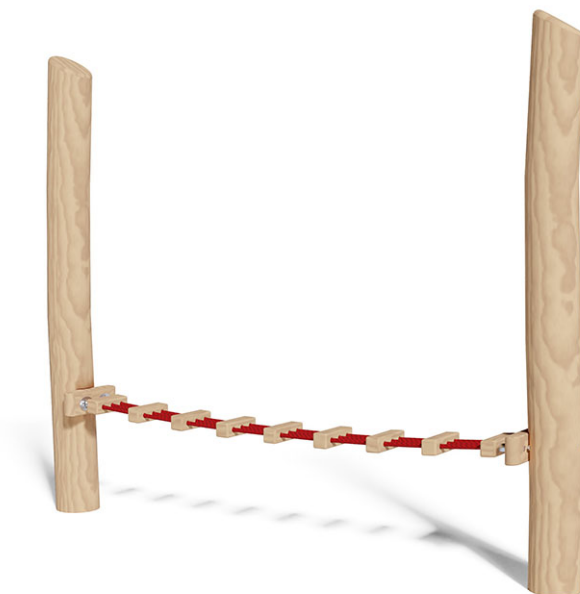

Passerelle avec marches en bois

Ligne du dispositif Robinie

Article 40680

Poutre avec marches en bois en bois de robinier meulé et chimique non traité, dispositifs de suspension en acier inoxydable, corde de mammut armé d'acier.

CHF 1'695.-

(hors TVA)

	Groupe d'âge	3+
	Dimensions de l'appareil	244 x 30 x 200 cm
	Espace requis	564 x 350 cm
	Surface d'impact	17 m ²
	Hauteur de chute	50 cm
	l'élément le plus lourd	70 kg
	Le plus grand élément	280 x 20 x 20 cm
	Fondations	2
	Béton	0.55 m ³
	Temps de montage	2 h
	Monteurs	2

buurli
Au coeur du jeu