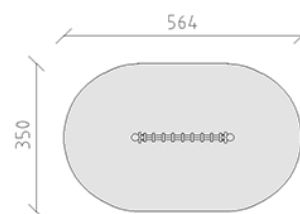

Passerelle avec marches en bois

Ligne du dispositif Robinie

Article 40680

Poutre avec marches en bois en bois de robinier meulé et chimique non traité, dispositifs de suspension en acier inoxydable, corde de mammut armé d'acier.

CHF 1'695.-

(hors TVA)

	Groupe d'âge	3+
	Dimensions de l'appareil	244 x 30 x 200 cm
	Espace requis	564 x 350 cm
	Surface d'impact	17 m ²
	Hauteur de chute	50 cm
	l'élément le plus lourd	70 kg
	Le plus grand élément	280 x 20 x 20 cm
	Fondations	2
	Béton	0.55 m ³
	Temps de montage	2 h
	Monteurs	2