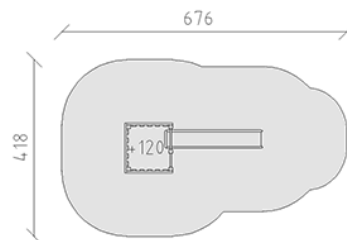

Ensemble de jeux

Ligne du dispositif Eco

Article 54200

Ensemble de jeux en bois de pin Suisse collé et imprégné sous pression, hauteur de plateforme 120 cm, avec échelle de montée et toboggan en polyester rouge/jaune, inclus pieds galvanisés à chaud avec profondeur de montage minimum 50 cm.

CHF 4'030.-

(hors TVA)

	Groupe d'âge	3+
	Dimensions de l'appareil	326 x 118 x 203 cm
	Espace requis	676 x 418 cm
	Surface d'impact	23.1 m ²
	Hauteur de chute	120 cm
	l'élément le plus lourd	110 kg
	Le plus grand élément	115 x 112 x 200 cm
	Fondations	6
	Béton	0.7 m ³
	Temps de montage	3 h
	Monteurs	2