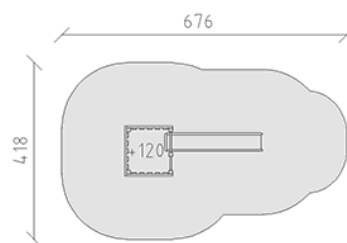

Ensemble de jeux

Ligne du dispositif Eco

Article 54200

Ensemble de jeux en bois de pin Suisse collé et imprégné sous pression, hauteur de plateforme 120 cm, avec échelle de montée et toboggan en polyester rouge/jaune, inclus pieds galvanisés à chaud avec profondeur de montage minimum 50 cm.

CHF 4'030.-

(hors TVA)

	Groupe d'âge	3+
	Dimensions de l'appareil	326 x 118 x 203 cm
	Espace requis	676 x 418 cm
	Surface d'impact	23.1 m ²
	Hauteur de chute	120 cm
	l'élément le plus lourd	110 kg
	Le plus grand élément	115 x 112 x 200 cm
	Fondations	6
	Béton	0.7 m ³
	Temps de montage	3 h
	Monteurs	2