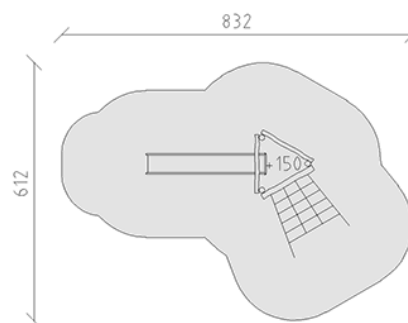

# Ensemble de jeux

Ligne du dispositif Robinie

Article 42000

Ensemble de jeux en bois de robinier meulé et chimique non traité, hauteur de plate-forme 150 cm, avec échelons de montée, secteur filet à grimper et toboggan inoxydable.

**CHF 7'370.-**

(hors TVA)

	Groupe d'âge	3+
	Dimensions de l'appareil	482 x 302 x 280 cm
	Espace requis	832 x 612 cm
	Surface d'impact	32.8 m <sup>2</sup>
	Hauteur de chute	150 cm
	l'élément le plus lourd	225 kg
	Le plus grand élément	360 x 145 x 145 cm
	Fondations	6
	Béton	0.8 m <sup>3</sup>
	Temps de montage	2 h
	Monteurs	2