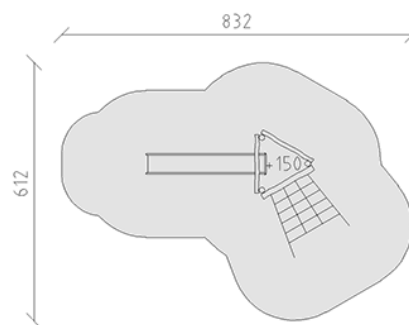

# Ensemble de jeux

Ligne du dispositif Robinie

Article 42000

Ensemble de jeux en bois de robinier meulé et chimique non traité, hauteur de plate-forme 150 cm, avec échelons de montée, secteur filet à grimper et toboggan inoxydable.

**CHF 7'370.-**

(hors TVA)

|  |                          |                     |
|--|--------------------------|---------------------|
|  | Groupe d'âge             | 3+                  |
|  | Dimensions de l'appareil | 482 x 302 x 280 cm  |
|  | Espace requis            | 832 x 612 cm        |
|  | Surface d'impact         | 32.8 m <sup>2</sup> |
|  | Hauteur de chute         | 150 cm              |
|  | l'élément le plus lourd  | 225 kg              |
|  | Le plus grand élément    | 360 x 145 x 145 cm  |
|  | Fondations               | 6                   |
|  | Béton                    | 0.8 m <sup>3</sup>  |
|  | Temps de montage         | 2 h                 |
|  | Monteurs                 | 2                   |