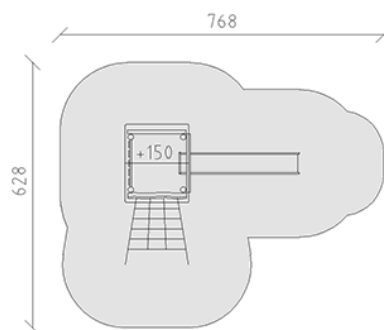

Ensemble de jeux

Ligne du dispositif Robinie

Article 42500

Ensemble de jeux en bois de robinier meulé et chimique non traité, hauteur de plate-forme 150 cm, avec toit à deux versants, échelons de montée, secteur filet à grimper et toboggan inoxydable.

CHF 10'320.-

(hors TVA)

	Groupe d'âge	3+
	Dimensions de l'appareil	414 x 332 x 349 cm
	Espace requis	768 x 628 cm
	Surface d'impact	35,8 m ²
	Hauteur de chute	150 cm
	l'élément le plus lourd	390 kg
	Le plus grand élément	428 x 150 x 150 cm
	Fondations	7
	Béton	0,95 m ³
	Temps de montage	3 h
	Monteurs	2