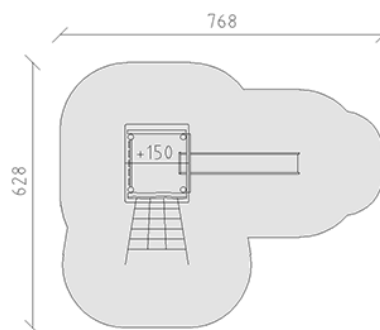

Ensemble de jeux

Ligne du dispositif Robinie

Article 42500

Ensemble de jeux en bois de robinier meulé et chimique non traité, hauteur de plate-forme 150 cm, avec toit à deux versants, échelons de montée, secteur filet à grimper et toboggan inoxydable.

CHF 10'320.-

(hors TVA)

	Groupe d'âge	3+
	Dimensions de l'appareil	414 x 332 x 349 cm
	Espace requis	768 x 628 cm
	Surface d'impact	35,8 m ²
	Hauteur de chute	150 cm
	l'élément le plus lourd	390 kg
	Le plus grand élément	428 x 150 x 150 cm
	Fondations	7
	Béton	0,95 m ³
	Temps de montage	3 h
	Monteurs	2