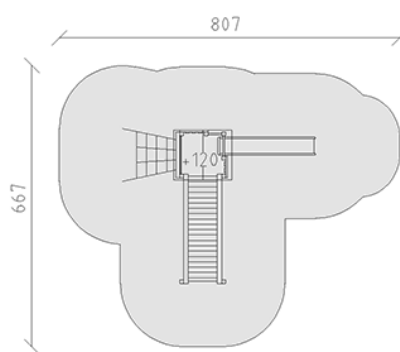

# Ensemble de jeux

Ligne du dispositif Eco

Article 54230

Ensemble de jeux en bois de pin Suisse collé et imprégné sous pression, hauteur de plateforme 120 cm, avec toit à deux versants, échelle de montée, filet à grimper, passerelle et toboggan en polyester rouge/jaune, inclus pieds galvanisés à chaud avec profondeur de montage minimum 50 cm.

**CHF 7'420.-**

(hors TVA)

	Groupe d'âge	3+
	Dimensions de l'appareil	457 x 367 x 310 cm
	Espace requis	807 x 667 cm
	Surface d'impact	37.65 m <sup>2</sup>
	Hauteur de chute	120 cm
	l'élément le plus lourd	140 kg
	Le plus grand élément	118 x 145 x 310 cm
	Fondations	10
	Béton	1.35 m <sup>3</sup>
	Temps de montage	5 h
	Monteurs	2