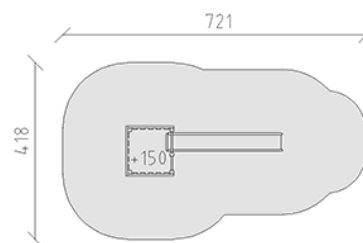

Ensemble de jeux

Ligne du dispositif Eco

Article 54240

Ensemble de jeux en bois de pin Suisse collé et imprégné sous pression, hauteur de plateforme 150 cm, avec échelle de montée, banc intégré et toboggan en polyester vert/vert, inclus pieds galvanisés à chaud avec profondeur de montage minimum 50 cm.

CHF 4'335.-

(hors TVA)

	Groupe d'âge	3+
	Dimensions de l'appareil	371 x 118 x 233 cm
	Espace requis	721 x 418 cm
	Surface d'impact	24.65 m ²
	Hauteur de chute	150 cm
	l'élément le plus lourd	122 kg
	Le plus grand élément	115 x 112 x 230 cm
	Fondations	6
	Béton	0.7 m ³
	Temps de montage	3 h
	Monteurs	2