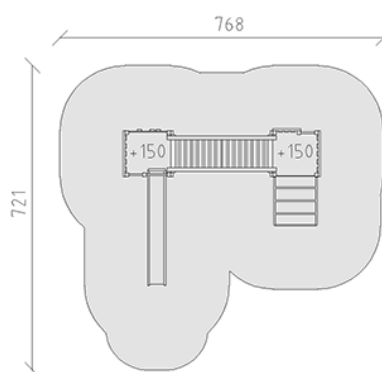

Ensemble de jeux

Ligne du dispositif Eco

Article 54290

Ensemble de jeux en bois de pin Suisse collé et imprégné sous pression, hauteur des plateformes 150 cm, avec échelle de montée, banc intégré, échelle métallique, passerelle de suspendue, mur d'escalade alpin et toboggan en polyester rouge/jaune, inclus pieds galvanisés à chaud avec profondeur de montage minimum 50 cm.

CHF 9'810.-

(hors TVA)

	Groupe d'âge	3+
	Dimensions de l'appareil	468 x 371 x 233 cm
	Espace requis	768 x 721 cm
	Surface d'impact	42.5 m ²
	Hauteur de chute	150 cm
	l'élément le plus lourd	145 kg
	Le plus grand élément	115 x 115 x 230 cm
	Fondations	13
	Béton	1.55 m ³
	Temps de montage	5 h
	Monteurs	2