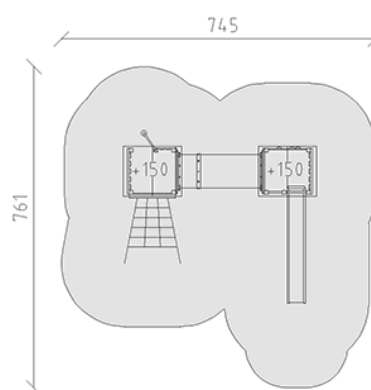

# Ensemble de jeux

Ligne du dispositif Eco

Article 54360

Ensemble de jeux en bois de pin Suisse collé et imprégné sous pression, hauteur des plateformes 150/150 cm, avec toits à deux versants, échelle de montée, secteur filet à grimper, perche inoxydable, banc intégré, tuyau à ramper, mur d'escalade alpin et toboggan en polyester rouge/jaune, inclus pieds galvanisés à chaud avec profondeur de montage minimum 50 cm.

**CHF 14'700.-**

(hors TVA)

	Groupe d'âge	3+
	Dimensions de l'appareil	459 x 411 x 340 cm
	Espace requis	761 x 745 cm
	Surface d'impact	44.3 m <sup>2</sup>
	Hauteur de chute	150 cm
	l'élément le plus lourd	180 kg
	Le plus grand élément	118 x 145 x 340 cm
	Fondations	13
	Béton	1.75 m <sup>3</sup>
	Temps de montage	6 h
	Monteurs	2