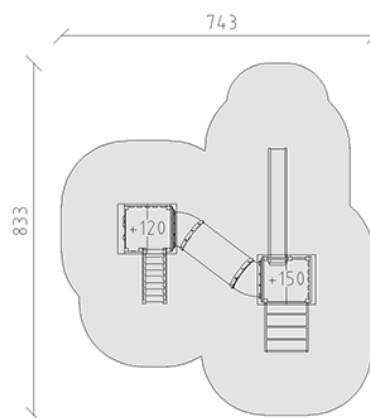

Ensemble de jeux

Ligne du dispositif Eco

Article 54370

Ensemble de jeux en bois de pin Suisse collé et imprégné sous pression, hauteur des plateformes 120/150 cm, avec toits à deux versants, échelle de montée, mur d'escalade alpin, escalier, tuyau à ramper en courbe, échelle métallique et toboggan en polyester rouge/jaune, inclus pieds galvanisés à chaud avec profondeur de montage minimum 50 cm.

CHF 15'905.-

(hors TVA)

	Groupe d'âge	3+
	Dimensions de l'appareil	483 x 469 x 340 cm
	Espace requis	833 x 743 cm
	Surface d'impact	44.95 m ²
	Hauteur de chute	150 cm
	l'élément le plus lourd	150 kg
	Le plus grand élément	118 x 145 x 340 cm
	Fondations	14
	Béton	1.5 m ³
	Temps de montage	6 h
	Monteurs	2