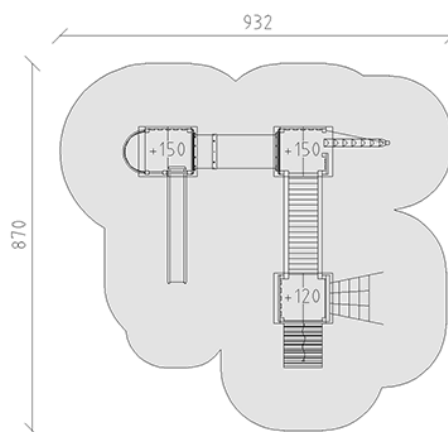

# Ensemble de jeux

Ligne du dispositif Eco

Article 54380

Ensemble de jeux en bois de pin Suisse collé et imprégné sous pression, hauteur des plateformes 120/150 cm, avec toits à deux versants, échelle de montée, mur d'escalade incliné, secteur filet à grimper, passerelle, tronc d'arbre de montée, tuyau à ramper, balcon à balustrade et toboggan en polyester rouge/jaune, inclus pieds galvanisés à chaud avec profondeur de montage minimum 50 cm.

**CHF 20'795.-**

(hors TVA)

|  |                          |                     |
|--|--------------------------|---------------------|
|  | Groupe d'âge             | 3+                  |
|  | Dimensions de l'appareil | 570 x 632 x 340 cm  |
|  | Espace requis            | 932 x 870 cm        |
|  | Surface d'impact         | 63.4 m <sup>2</sup> |
|  | Hauteur de chute         | 150 cm              |
|  | l'élément le plus lourd  | 150 kg              |
|  | Le plus grand élément    | 118 x 180 x 340 cm  |
|  | Fondations               | 19                  |
|  | Béton                    | 2.3 m <sup>3</sup>  |
|  | Temps de montage         | 8 h                 |
|  | Monteurs                 | 2                   |