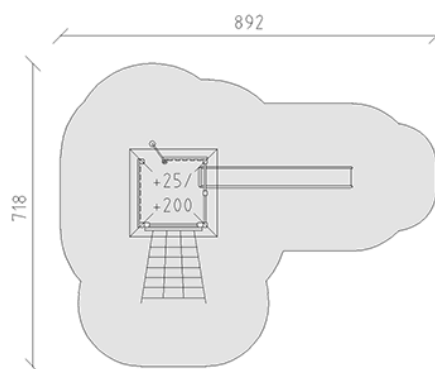

Ensemble de jeux bois/aluminium

Ligne du dispositif Aluminium

Article 37530

Ensemble de jeux bois/aluminium en bois de pin Suisse collé et imprégné sous pression, avec toit en pyramide avec cloisonnage en alu, construction de base en aluminium laquée à la laque à cuire RAL 6016 vert turquoise, hauteur des plateformes 25 / 200 cm, avec toboggan en polyester armé rouge/jaune, perche, secteur filet à grimper, profondeur de montage minimum 50 cm.

CHF 14'645.-

(hors TVA)

	Groupe d'âge	3+
	Dimensions de l'appareil	528 x 384 x 439 cm
	Espace requis	892 x 718 cm
	Surface d'impact	43.7 m ²
	Hauteur de chute	200 cm
	l'élément le plus lourd	390 kg
	Le plus grand élément	210 x 210 x 480 cm
	Fondations	9
	Béton	1.25 m ³
	Temps de montage	3 h
	Monteurs	2