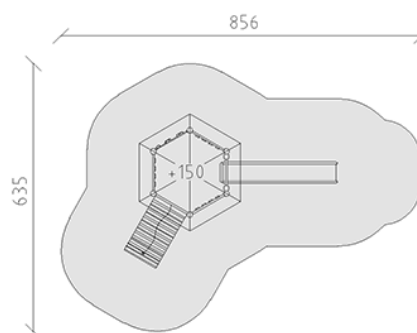

Ensemble de jeux bois/aluminium

Ligne du dispositif Aluminium

Article 37810

Ensemble de jeux bois/aluminium en bois de pin Suisse collé et imprégné sous pression, construction de base en aluminium laquée à la laque à cuire RAL 6016, hauteur de plate-forme 150 cm, avec toit en pyramide avec cloisonnage en bois, mur d'escalade alpin, mur d'escalade incliné et toboggan en polyester rouge/jaune, profondeur de montage minimum 50 cm.

CHF 12'180.-

(hors TVA)

	Groupe d'âge	3+
	Dimensions de l'appareil	506 x 366 x 400 cm
	Espace requis	856 x 635 cm
	Surface d'impact	34.65 m ²
	Hauteur de chute	150 cm
	l'élément le plus lourd	360 kg
	Le plus grand élément	245 x 280 x 450 cm
	Fondations	9
	Béton	1 m ³
	Temps de montage	3 h
	Monteurs	2