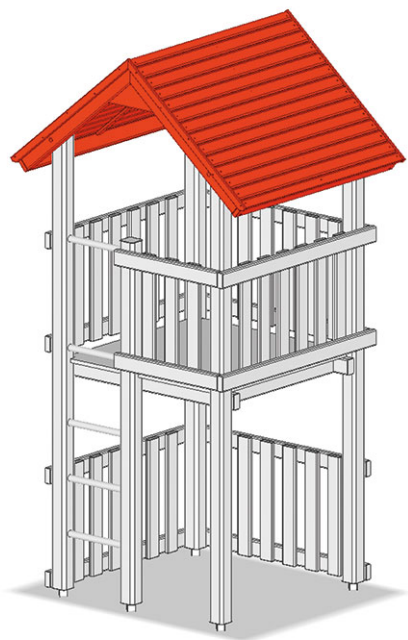

# Toit à deux versants

Ligne du dispositif Rundholz

Article A-02-006-93

Toit à deux versants, longueur 180 cm, largeur 152 cm, construction profilée cloisonnage en aluminium.

**CHF 1'270.-**

(hors TVA)

Temps de montage 2 h