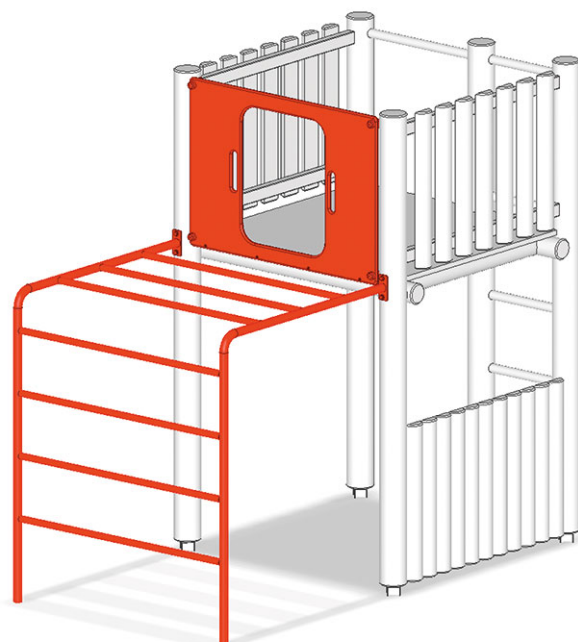

# Echelle métallique

Ligne du dispositif Rundholz

Article A-01-022

Echelle métallique, galvanisé à chaud, avec balustrade en polyéthylène.

PH = Hauteur de plate-forme

**CHF 1'025.-**  
(hors TVA)

**buerli**  
Au coeur du jeu