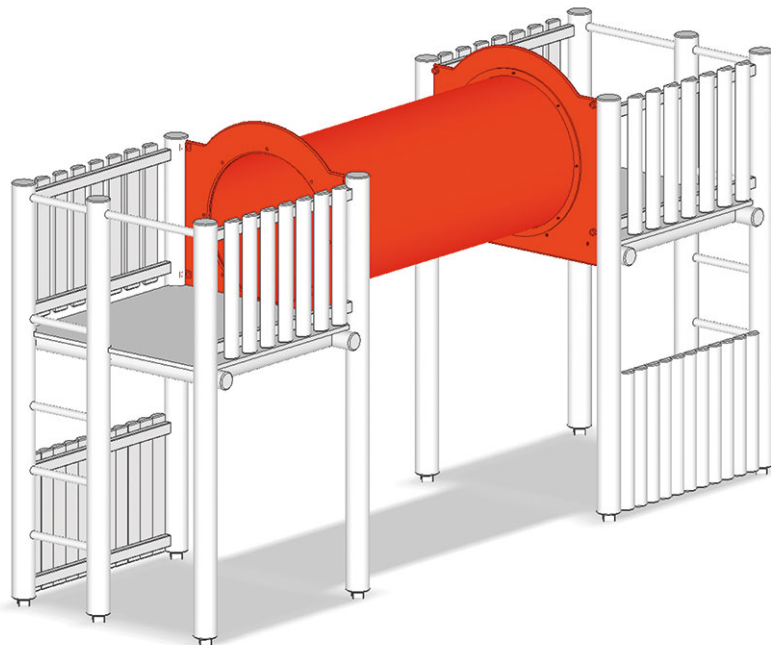

# Tuyau à ramper

Ligne du dispositif Rundholz

Article A-01-055-70

Tuyau à ramper, longueur 216 cm, 900 mm de diamètre, construction en polyester armé lourd, d'une tour à l'autre.

**CHF 3'765.-**

(hors TVA)