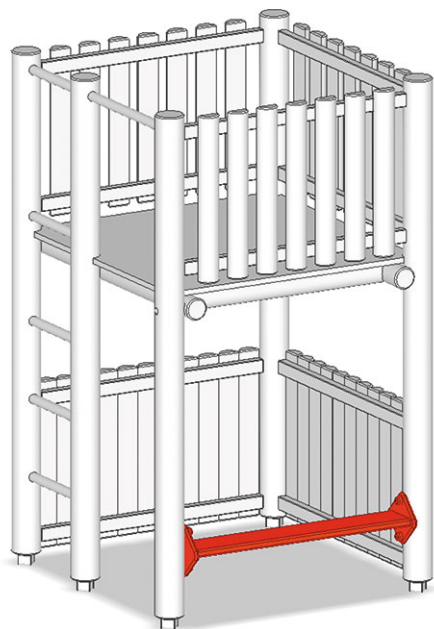

Banc intégré

Ligne du dispositif Rundholz

Article A-01-351-92-003

Banc intégré en bois de pin Suisse imprégné sous pression.

CHF 130.-

(hors TVA)

 Temps de montage	1 h
 Monteurs	2

buerli
Au coeur du jeu