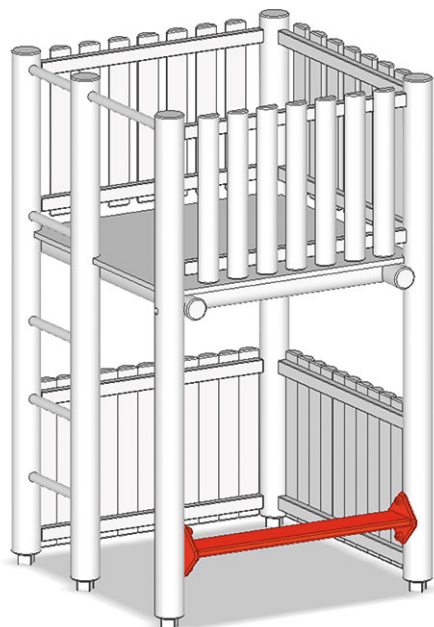

# Banc intégré

Ligne du dispositif Rundholz

Article A-01-351-92-003

Banc intégré en bois de pin Suisse imprégné sous pression.

**CHF 130.-**  
(hors TVA)

 Temps de montage 1 h  
 Monteurs 2

**buerli**  
Au coeur du jeu