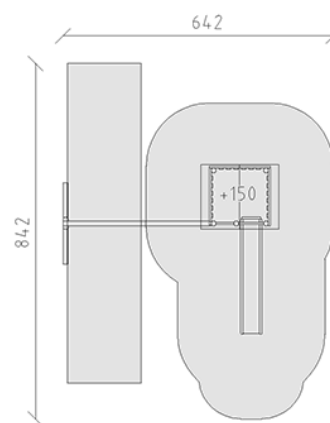

# Ensemble de jeux bois/aluminium

Ligne du dispositif Aluminium

Article 37501

Ensemble de jeux bois/aluminium en bois de pin Suisse collé et imprégné sous pression, avec toit à deux versants, construction de base en aluminium laquée à la laque à cuire, hauteur de la plateforme 150 cm, avec toboggan en polyester armé rouge/jaune, partie balançoire avec dispositifs de suspension en acier inoxydable pour un siège, profondeur de montage minimum 50 cm.

**CHF 7'745.-**

(hors TVA)

	Groupe d'âge	3+
	Dimensions de l'appareil	512 x 402 x 351 cm
	Espace requis	842 x 642 cm
	Surface d'impact	40,4 m <sup>2</sup>
	Hauteur de chute	150 cm
	l'élément le plus lourd	200 kg
	Le plus grand élément	150 x 185 x 400 cm
	Fondations	8
	Béton	1,05 m <sup>3</sup>
	Temps de montage	3 h
	Monteurs	2