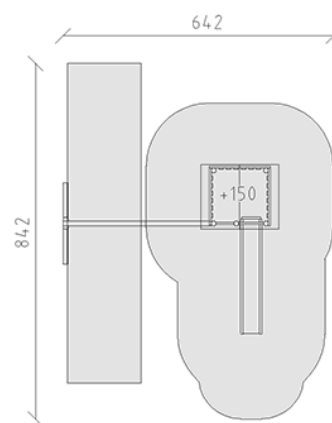

# Ensemble de jeux bois/aluminium

Ligne du dispositif Aluminium

Article 37501

Ensemble de jeux bois/aluminium en bois de pin Suisse collé et imprégné sous pression, avec toit à deux versants, construction de base en aluminium laquée à la laque à cuire, hauteur de la plateforme 150 cm, avec toboggan en polyester armé rouge/jaune, partie balançoire avec dispositifs de suspension en acier inoxydable pour un siège, profondeur de montage minimum 50 cm.

**CHF 7'745.-**

(hors TVA)

	Groupe d'âge	3+
	Dimensions de l'appareil	512 x 402 x 351 cm
	Espace requis	842 x 642 cm
	Surface d'impact	40,4 m <sup>2</sup>
	Hauteur de chute	150 cm
	l'élément le plus lourd	200 kg
	Le plus grand élément	150 x 185 x 400 cm
	Fondations	8
	Béton	1,05 m <sup>3</sup>
	Temps de montage	3 h
	Monteurs	2