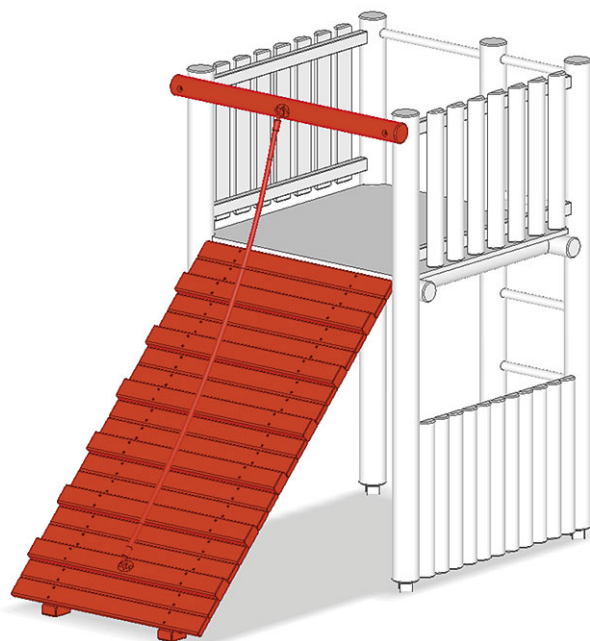

# Mur d'escalade incline

Ligne du dispositif Rundholz

Article A-01-025

Mur d'escalade incline, inclinée du terrain à la tour, corde à grimper incluse.

PH = Hauteur de plate-forme

**CHF 1'255.-**  
(hors TVA)