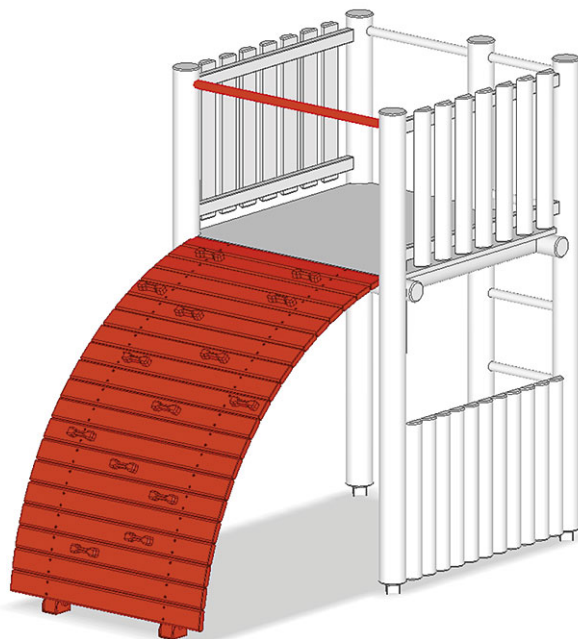

Mur d'escalade arque

Ligne du dispositif Rundholz

Article A-01-021-40

Mur d'escalade pour hauteur de la plate-forme 150 cm et éléments d'escalade en polyéthylène.

CHF 1'455.-

(hors TVA)

	Hauteur de chute	150 cm
	Temps de montage	1 h
	Monteurs	2

buerli
Au coeur du jeu