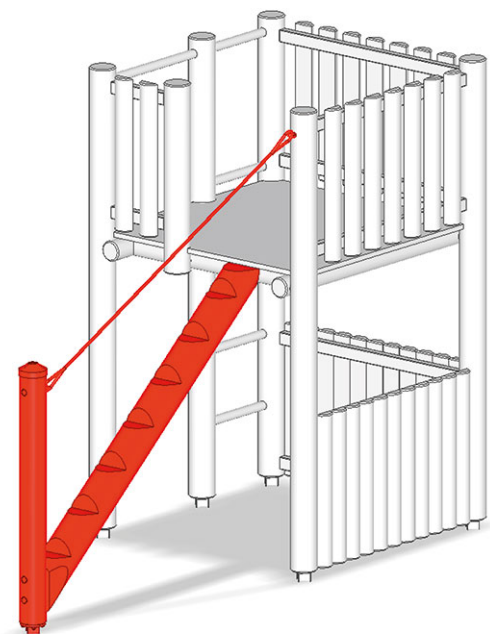

Tronc d'arbre de monte

Ligne du dispositif Rundholz

Article A-01-032-40

Tronc d'arbre de monte pour hauteur de plate-forme 150 cm, en bois de pin Suisse collé et imprégné sous pression.

CHF 855.-

(hors TVA)

	Hauteur de chute	150 cm
	Temps de montage	1 h
	Monteurs	2

buerli
Au coeur du jeu