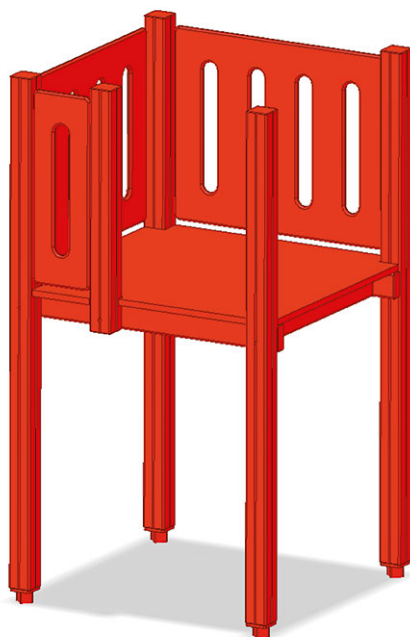

# Tour de base maxi

Ligne du dispositif Color

Article B-08

Tour de base maxi surface de base 109 x 109 cm, bois imprégné sous pression, épaisseur 9/9cm.

PH = Hauteur de plate-forme

CHF 1'985.-  
(hors TVA)