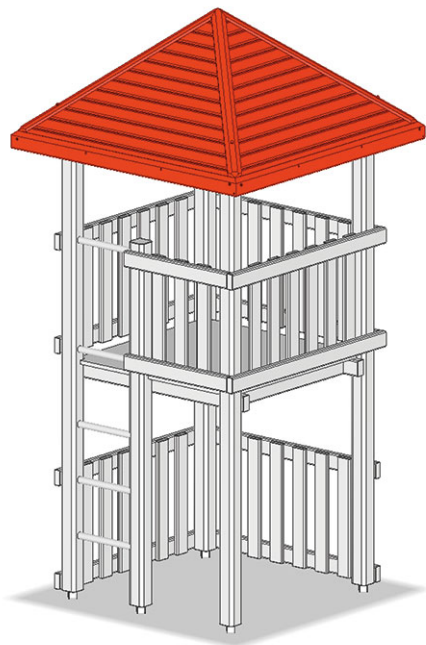

Toit en pyramide

Ligne du dispositif Rundholz

Article A-02-008

Toit en pyramide, profilée cloisonnage en aluminium, lambrissage en bois, imprégné sous pression.

CHF 1'380.-
(hors TVA)